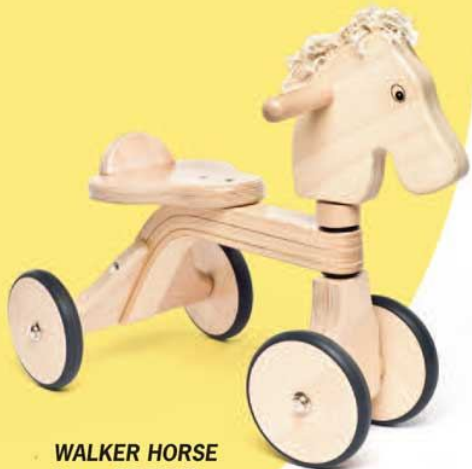

# Jasper toys

**WALKER LADYBIRD**

Art. nr.: 37C.LB  
zithoogte/hauteur du siège/  
Seatheight/Sitzhöhe: 22 cm

**WALKER DOG**

Art. nr.: 37C.DOG  
zithoogte/hauteur du siège/  
Seatheight/Sitzhöhe: 22 cm

**WALKER PONY**

Art. nr.: 37C.PONY  
zithoogte/hauteur du siège/  
Seatheight/Sitzhöhe: 22 cm

**WALKER COW**

Art. nr.: 37C.COW  
zithoogte/hauteur du siège/  
Seatheight/Sitzhöhe: 22 cm

**WALKER HORSE**  
Art. nr.: 37C.HORSE  
zithoogte/hauteur du siège/Seatheight/Sitzhöhe: 22 cm